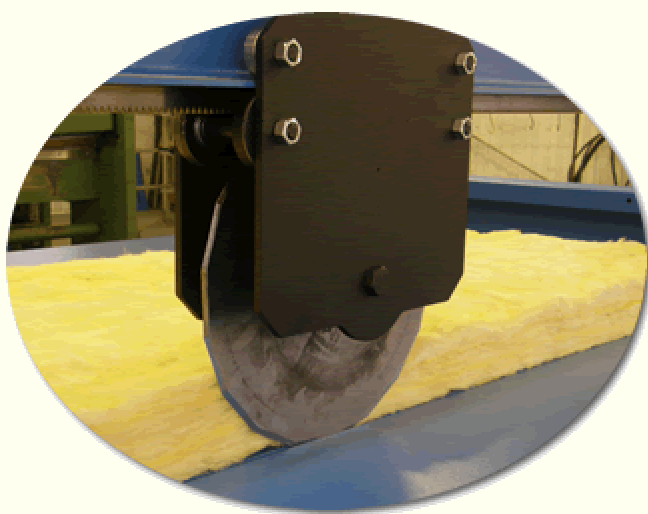

## Tăierea rapidă a diverselor materiale de izolație!

Mașina poate fi folosită pentru tăierea materialelor de izolație, late de 2000 mm și groase de 100 mm pe o scală largă de densități.

Setarea mărimi dorite poate fi făcut cu ajutorul unei tampon manevrabil ușor cu mâna. Tamponul poate fi fixat în poziția setată.

Tăierea este asigurată de o lamă ascuțită montană pe o mașină care rulează pe șină cu gredă. Datorită lamei rotative ascuțite cantitatea prafului dăunător care ajunge în aer este nesemnificativ.

Utilizarea mașini este foarte simplă cu ajutorul butoanelor logice. La tăierea unor bucăți mai mari poate fi un mare ajutor masa auxiliară.