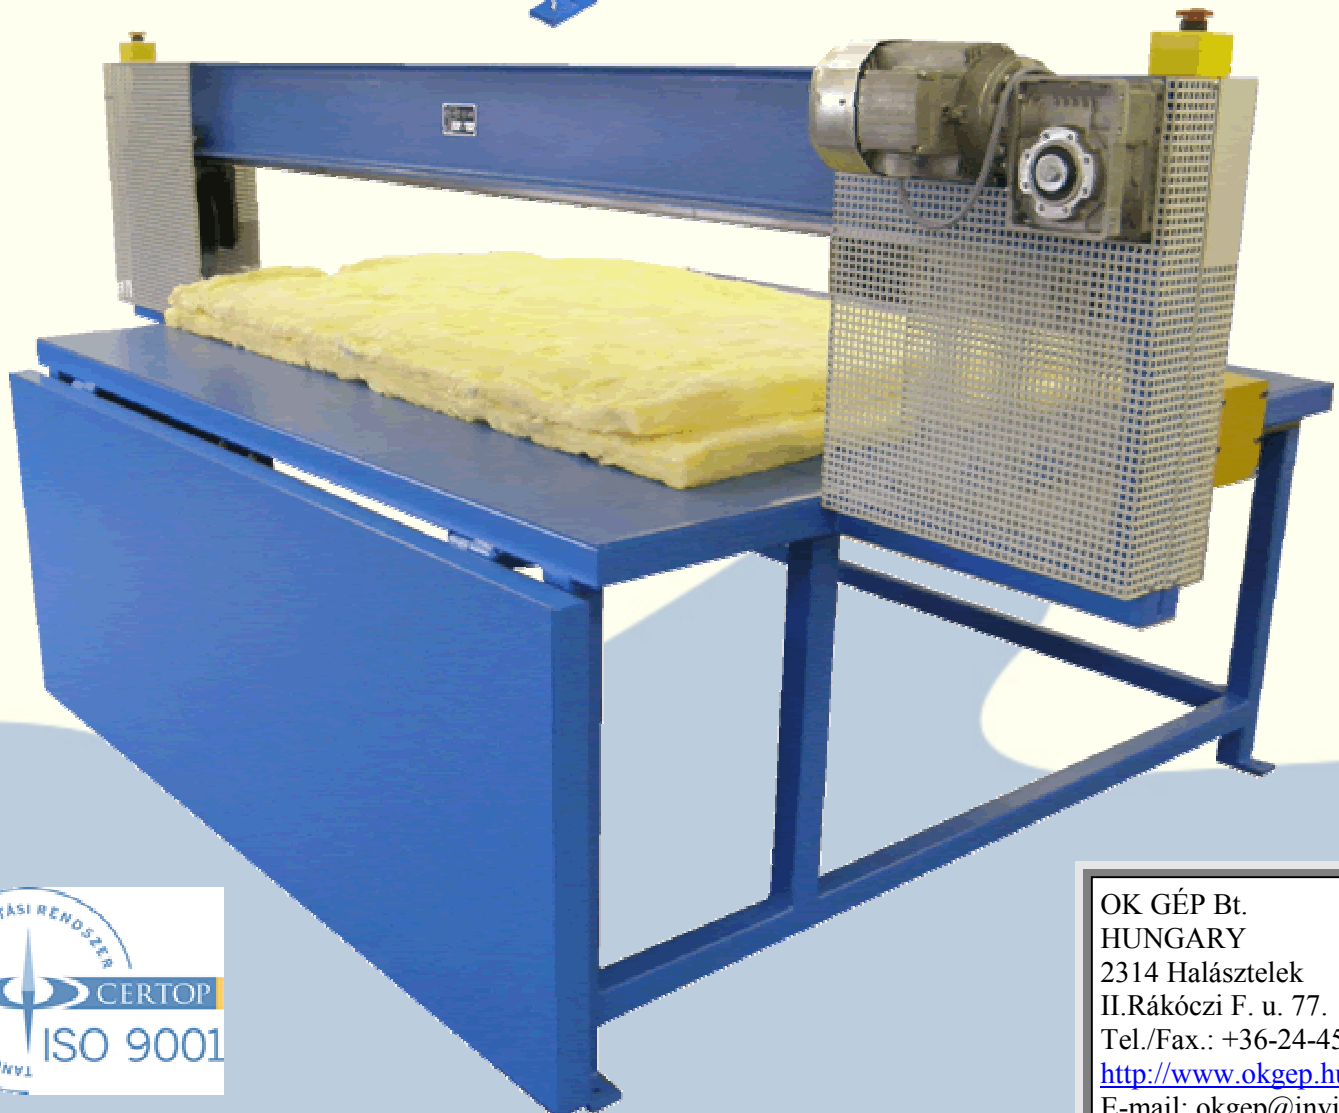

# Aparat de tăietura ISOLITH

OK GÉP Bt.  
HUNGARY  
2314 Halásztelek  
II. Rákóczi F. u. 77.  
Tel./Fax.: +36-24-45-33-33  
<http://www.okgep.hu>  
E-mail: [okgep@invitel.hu](mailto:okgep@invitel.hu)

## Tăierea rapidă a diverselor materiale de izolație!

Mașina poate fi folosită pentru tăierea materialelor de izolație, late de 2000 mm și groase de 100 mm pe o scală largă de densități.

Setarea mărimi dorite poate fi făcut cu ajutorul unei tampon manevrabil ușor cu mâna. Tamponul poate fi fixat în poziția setată.

Tăierea este asigurată de o lamă ascuțită montană pe o mașină care rulează pe șină cu gredă. Datorită lamei rotative ascuțite cantitatea prafului dăunător care ajunge în aer este nesemnificativ.

Utilizarea mașini este foarte simplă cu ajutorul butoanelor logice. La tăierea unor bucăți mai mari poate fi un mare ajutor masa auxiliară.