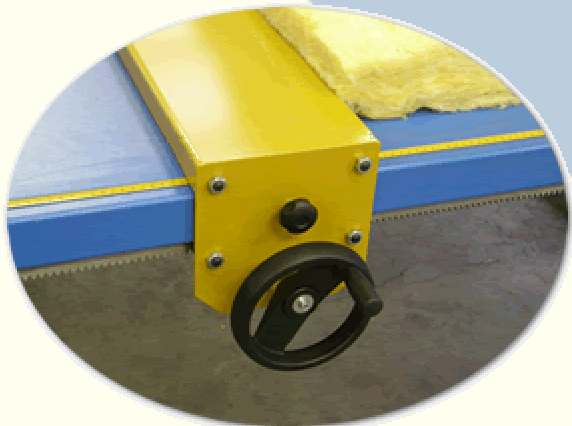

## Tăierea rapidă a diverselor materiale de izolație!

Mașina poate fi folosită pentru tăierea materialelor de izolație, late de 2000 mm și groase de 100 mm pe o scală largă de densități.

Setarea mărimi dorite poate fi făcut cu ajutorul unei tampon manevrabil ușor cu mâna. Tamponul poate fi fixat în poziția setată.

Tăierea este asigurată de o lamă ascuțită montană pe o mașină care rulează pe șină cu gredă. Datorită lamei rotative ascuțite cantitatea prafului dăunător care ajunge în aer este nesemnificativ.

Utilizarea mașini este foarte simplă cu ajutorul butoanelor logice. La tăierea unor bucăți mai mari poate fi un mare ajutor masa auxiliară.